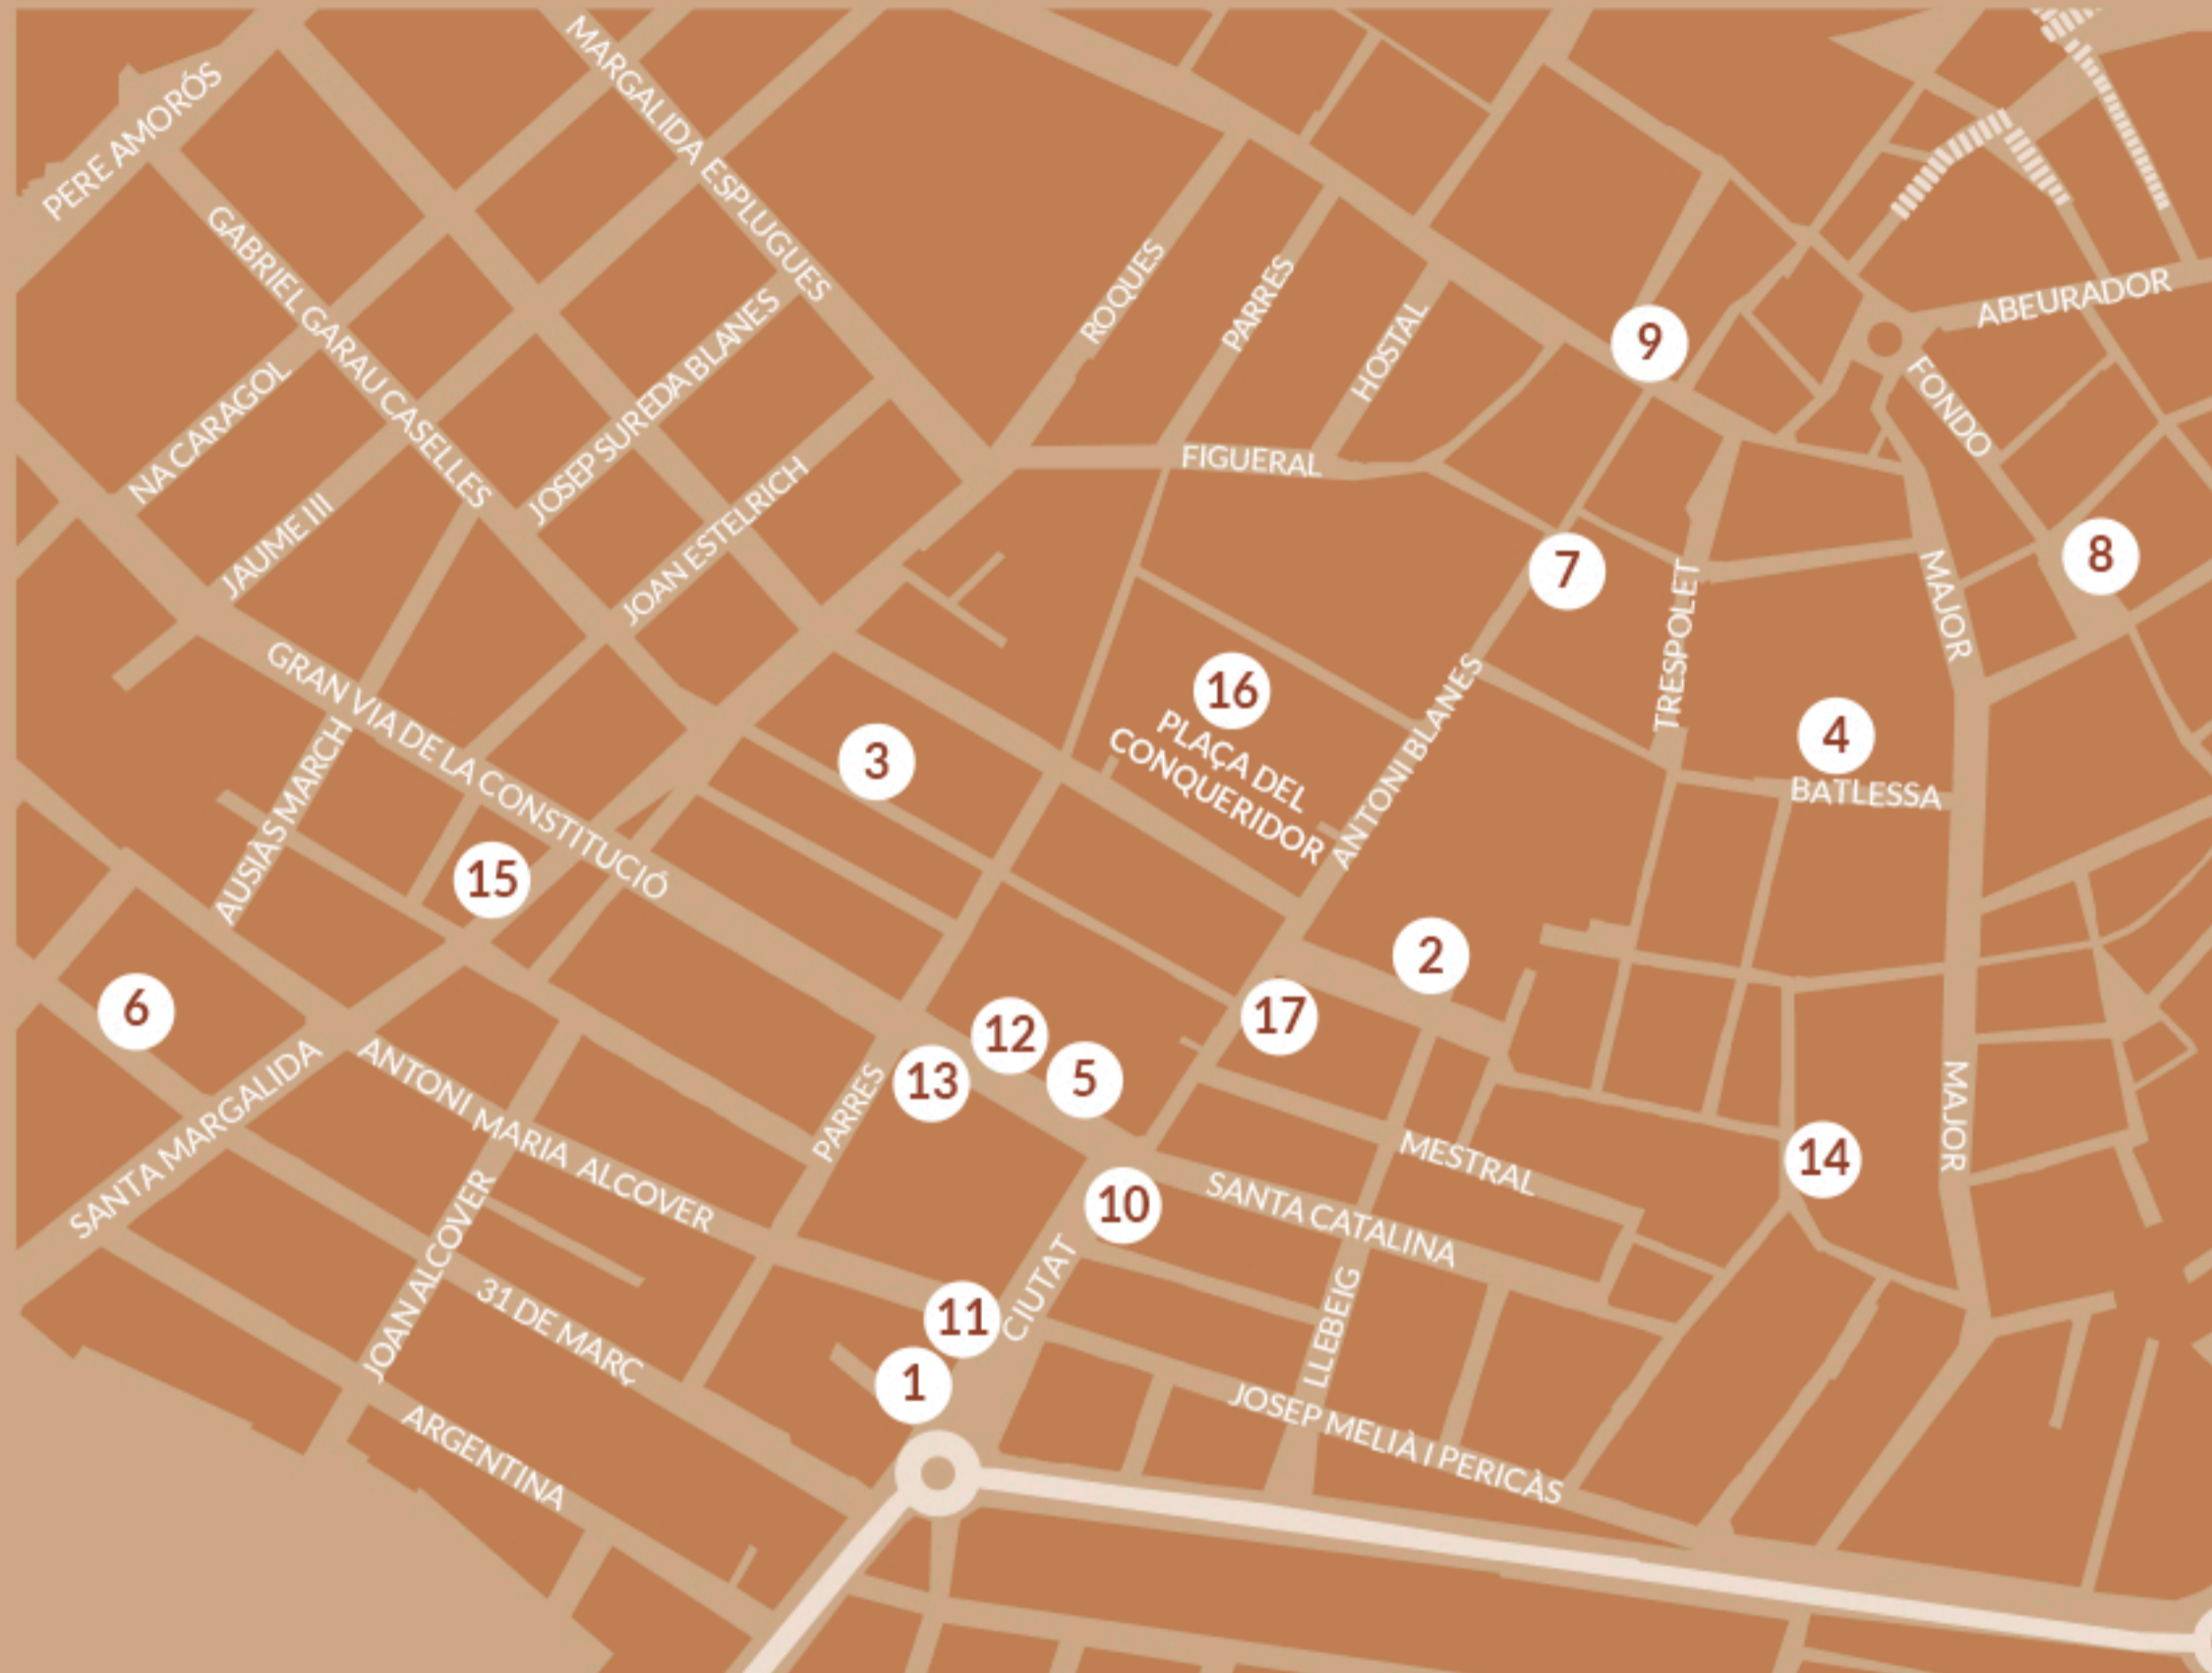

Mapa de comerços adherits

Establiments i artistes

- | | |
|--|--|
| 1. Afuster Joiers
Cecilia Cartellieri | 10. Flaix
Asier Guerrero |
| 2. Botiga saludable Herbasana
Laura Hedrosa | 11. Jaume Mestre Interiors
Peter Hohenald |
| 3. Ca na Peixa
Miquel Barceló | 12. Jonc Sabateria
M. Isabel Deià |
| 4. Casa Botella
Andreas Wiehl | 13. Krislalioparda
Marta Matamales |
| 5. Dissenys
Ema Kiudulate | 14. Potons
Jaume Cabrer |
| 6. Duplicat
Asier Guerrero | 15. Que Mona!
Miquel Garau |
| 7. Envant
Cecilia Cartellieri | 16. Son Poca Palla
Jaume Febrer |
| 8. Expert. Electrònica Ayala
Jaume Cabrer | 17. Vicky complements
Jaume Febrer |
| 9. Fillets
M. Isabel Deià | |